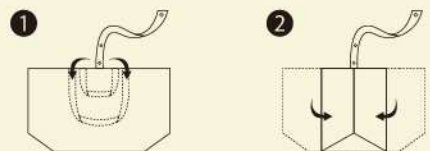

## 摺疊方式

1 袋子攤平後翻至背面  
並將提袋背袋塞入袋內  
(綁繩不用塞入袋內)

2 左右往中心線對折

3 由下往上折兩折

4 使用綁繩纏繞  
並扣上扣子即收納完成

三麗鷗

提袋系列

三麗鷗