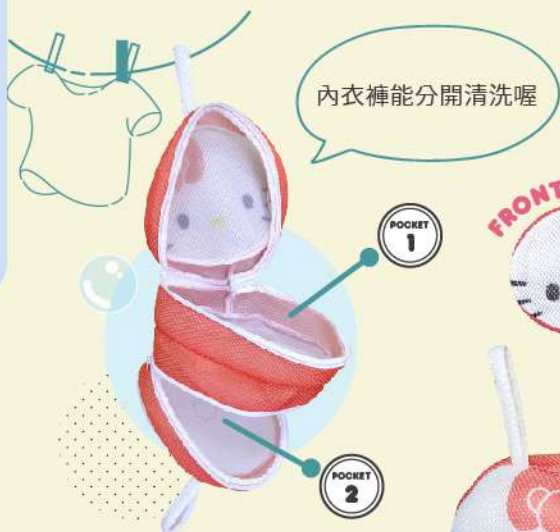

## 產品特色

- 內層細網目設計，可防止衣物磨損、沾黏其他洗落的棉絮或雜質。
- 防止衣物洗滌時糾結和變形。
- 雙層設計，內衣褲可分開清洗。
- 為達到洗淨效果，建議洗滌的衣物不要超過兩件。
- 拉鍊上方加裝保護套，防止在洗衣過程中滑動鬆開。
- 可懸掛晾乾的前後掛繩設計，避免發霉發臭。
- 外出旅行的好夥伴，透氣不悶濕，回家後可直接丟入清洗。

## 產品資訊

- 產品材質 | 100% 聚酯纖維
- 產品尺寸 | 15.3×20×18cm±5%

拉鍊保護套

細網目特寫

內衣褲能分開清洗喔

POCKET 1

POCKET 2

FRONT

BACK

Hello Kitty

FRONT

BACK

美樂蒂

FRONT

BACK

布丁狗