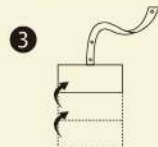

## 摺疊方式

1 袋子攤平後翻至背面  
並將提袋背袋塞入袋內  
(綁繩不用塞入袋內)

2 左右往中心線對折

3 由下往上折兩折

4 使用綁繩纏繞  
並扣上扣子即收納完成

三麗鷗

提袋系列

三麗鷗